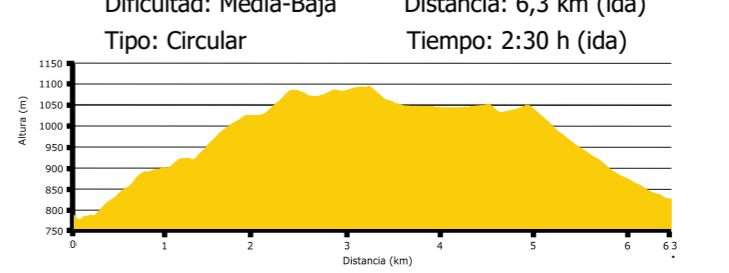

PERFILES DE RUTAS

SEÑALIZACIÓN DE SENDEROS

Sendero de Gran Recorrido (GR)	Continuidad del sendero	Variante del sendero	Cambio de dirección	Dirección equivocada
Sendero de Pequeño Recorrido (PR)				
Sendero Local (SL)