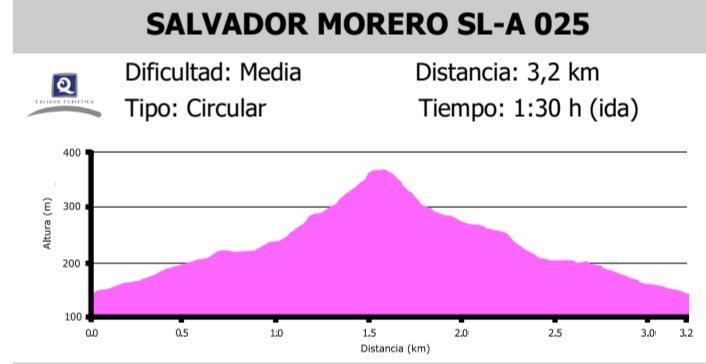

PERFILES DE RUTAS

SEÑALIZACIÓN DE SENDEROS

Sendero de Gran Recorrido (GR)	Continuidad del sendero	Variante del sendero	Cambio de dirección	Dirección equivocada
Sendero de Pequeño Recorrido (PR)				
Sendero Local (SL)