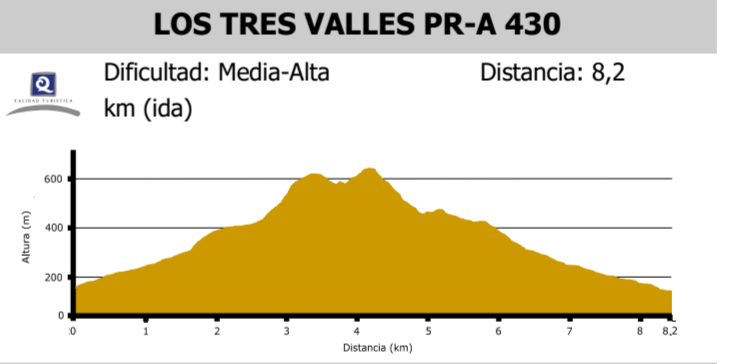

PERFILES DE RUTAS

SEÑALIZACIÓN DE SENDEROS

Sendero de Gran Recorrido (GR)	Continuidad del sendero	Variante del sendero	Cambio de dirección	Dirección equivocada
Sendero de Pequeño Recorrido (PR)				
Sendero Local (SL)