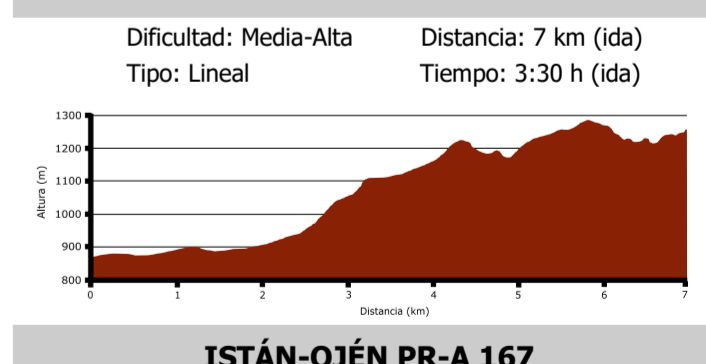

PERFILES DE RUTAS

SEÑALIZACIÓN DE SENDEROS

Sendero de Gran Recorrido (GR)	Continuidad del sendero	Variante del sendero	Cambio de dirección	Dirección equivocada
Sendero de Pequeño Recorrido (PR)				
Sendero Local (SL)