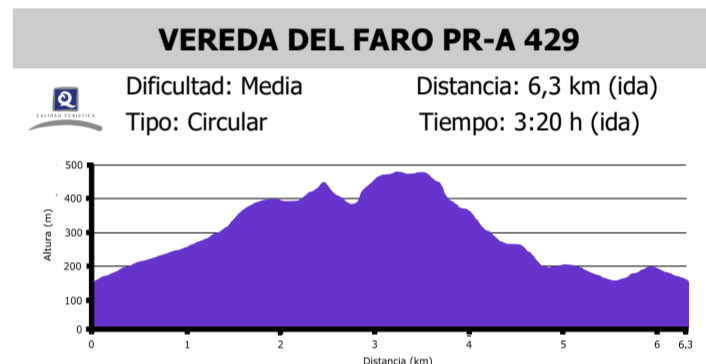

PERFILES DE RUTAS

SEÑALIZACIÓN DE SENDEROS

Sendero de Gran Recorrido (GR)	Continuidad del sendero	Variante del sendero	Cambio de dirección	Dirección equivocada
Sendero de Pequeño Recorrido (PR)				
Sendero Local (SL)