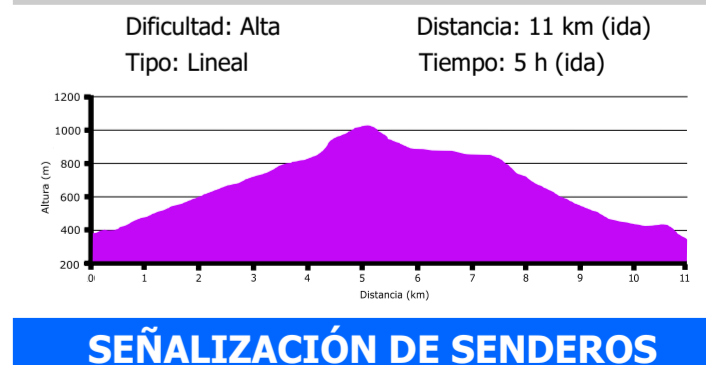

PERFILES DE RUTAS

SEÑALIZACIÓN DE SENDEROS

Sendero de Gran Recorrido (GR)	Continuidad del sendero	Variante del sendero	Cambio de dirección	Dirección equivocada
Sendero de Pequeño Recorrido (PR)				
Sendero Local (SL)