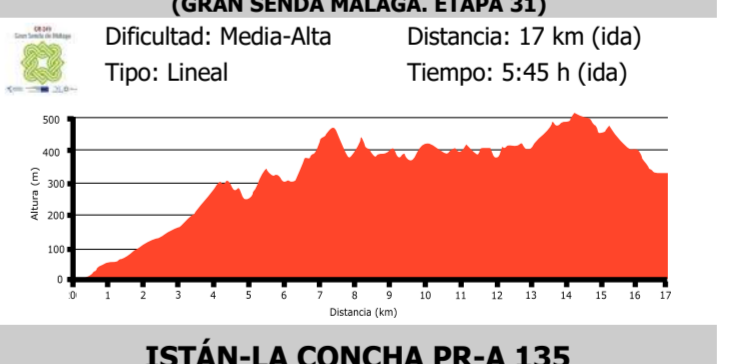

PERFILES DE RUTAS

SEÑALIZACIÓN DE SENDEROS

Sendero de Gran Recorrido (GR)	Continuidad del sendero	Variante del sendero	Cambio de dirección	Dirección equivocada
Sendero de Pequeño Recorrido (PR)				
Sendero Local (SL)