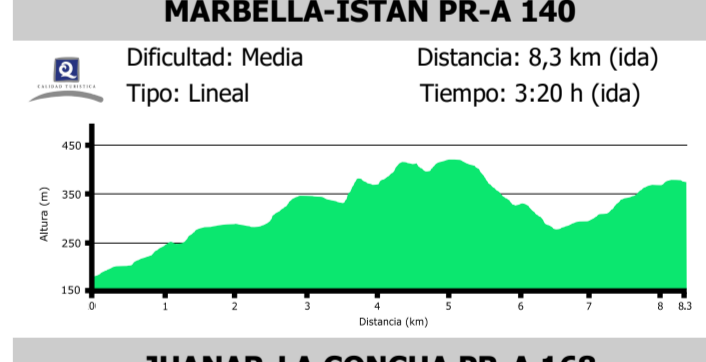

PERFILES DE RUTAS

SEÑALIZACIÓN DE SENDEROS

Sendero de Gran Recorrido (GR)	Continuidad del sendero	Variante del sendero	Cambio de dirección	Dirección equivocada
Sendero de Pequeño Recorrido (PR)				
Sendero Local (SL)