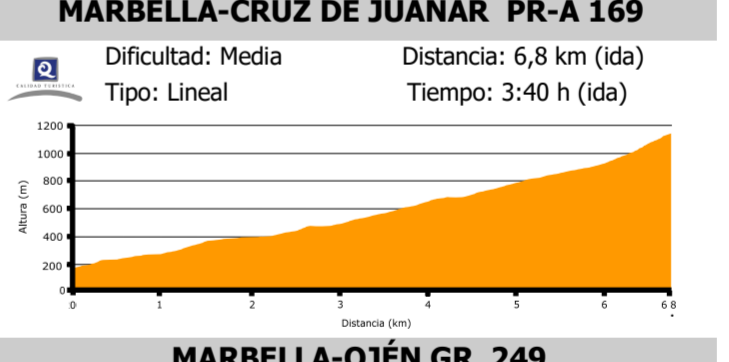

PERFILES DE RUTAS

SEÑALIZACIÓN DE SENDEROS

Sendero de Gran Recorrido (GR)	Continuidad del sendero	Variante del sendero	Cambio de dirección	Dirección equivocada
Sendero de Pequeño Recorrido (PR)				
Sendero Local (SL)