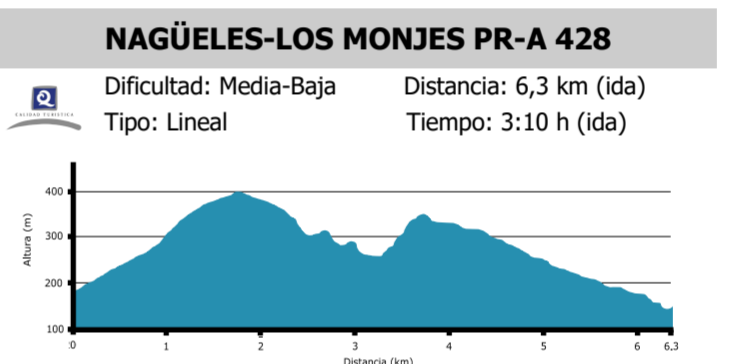

PERFILES DE RUTAS

SEÑALIZACIÓN DE SENDEROS

Sendero de Gran Recorrido (GR)	Continuidad del sendero	Variante del sendero	Cambio de dirección	Dirección equivocada
Sendero de Pequeño Recorrido (PR)				
Sendero Local (SL)