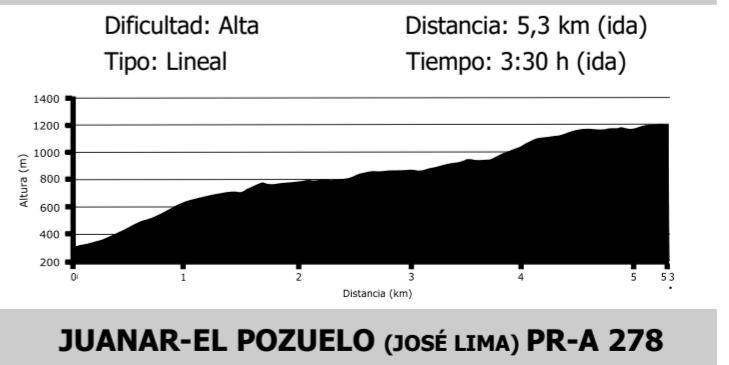

PERFILES DE RUTAS

SEÑALIZACIÓN DE SENDEROS

Sendero de Gran Recorrido (GR)	Continuidad del sendero	Variante del sendero	Cambio de dirección	Dirección equivocada
Sendero de Pequeño Recorrido (PR)				
Sendero Local (SL)